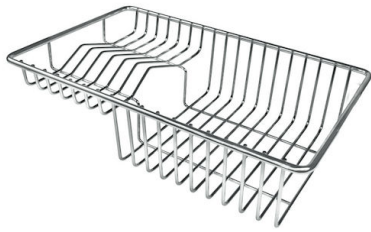

1257/85-

GALERÍA

EL PAQUETE INCLUYE

Rejilla Black
8100 615

Rejilla Black
8100 614

ACCESORIOS OPCIONALES

Cesta portaplatos inox
8100 303

Cubeta blanca
8153 100

Conjunto de 3 bandejas
8100 622

Conjunto de 3 porta-botellas
8100 621

Conjunto de 4 porta-especias
8100 620

Kit Black
8100 037

Kit multi-cuenco
8100 628

**Kit rallador con soporte para anillo
y bandeja de recogida de alimentos**
8159 101