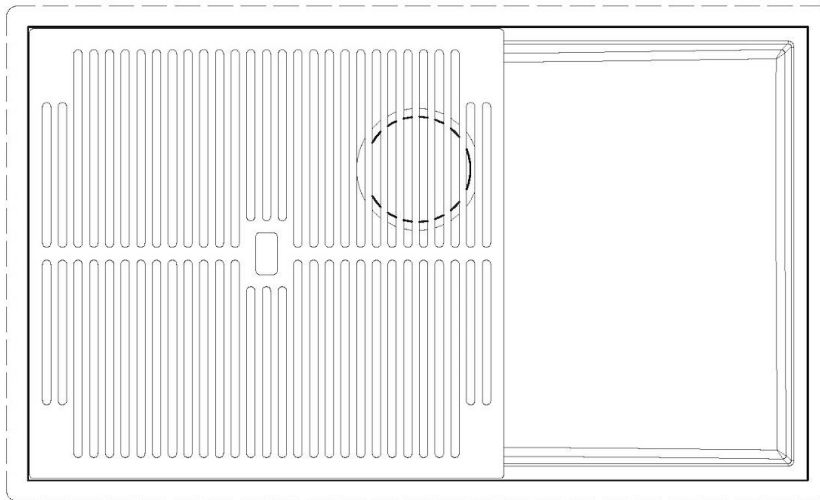

FONDO ESTAMPADO

FREGADEROS DE ESPESOR

Acero 1 mm de espesor. Un espesor importante que garantiza máxima robustez para los fregaderos que no conocen las señales del envejecimiento.

REBOSADERO PERIMETRAL

El rebosadero es una seguridad siempre presente en los fregaderos Foster que impide el desbordamiento del agua de la cubeta en caso de olvido. La solución del desagüe perimetral mejora la estética gracias a la forma cuadrada y esencial.

QUADRA EVO Livelli accessori / Level accessories SOTTOTOP / UNDERMOUNT

LEVEL 2:

8100 615

1257/85-

8100 615 + 8100 614
POSIZIONATE A FILO VASCA / EDGE POSITIONING

8100 615
POSIZIONATA SUL FONDO / BOTTOM POSITIONING