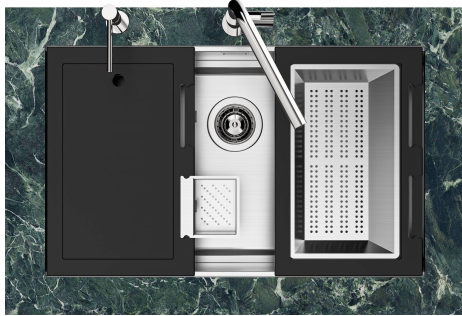

Fregadero Quadra EVO Gun Metal

fregaderos

Código: 1257 856

CARACTERÍSTICAS

CUBETA PROFUNDA

Fregaderos que alcanzan una profundidad importante, más de 20 cm, gracias a la tecnología de producción avanzada, que ofrecen gran capacidad y practicidad en todas las operaciones de lavado.

FONDO ESTAMPADO

FREGADEROS DE ESPESOR

Acero 1 mm de espesor. Un espesor importante que garantiza máxima robustez para los fregaderos que no conocen las señales del envejecimiento.

REBOSADERO PERIMETRAL

El rebosadero es una seguridad siempre presente en los fregaderos Foster que impide el desbordamiento del agua de la cubeta en caso de olvido. La solución del desagüe perimetral mejora la estética gracias a la forma cuadrada y esencial.

Sottotop/Undermount

B-B:
 Dettaglio installazione e sistema di fissaggio
 Installation detail and fixing system

A-A:
 Dettaglio installazione positive reveal e sistema di fissaggio
 Installation detail with positive reveal and fixing system

1257/85-

GALERÍA

EL PAQUETE INCLUYE

Rejilla Black
8100 615

Rejilla Black
8100 614

ACCESORIOS OPCIONALES

Cesta portaplatos inox
8100 303

Cubeta blanca
8153 100