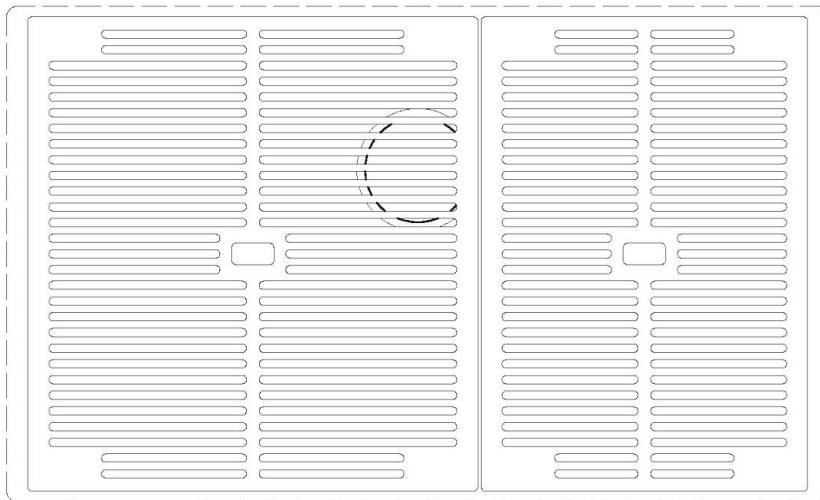

1257/85-

8100 615 + 8100 614
POSIZIONATE A FILO VASCA / EDGE POSITIONING