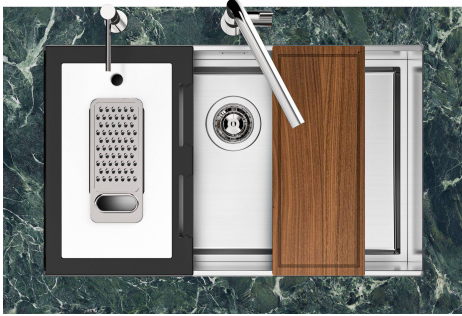

GALERÍA

EL PAQUETE INCLUYE

Rejilla Black
8100 614

ACCESORIOS OPCIONALES